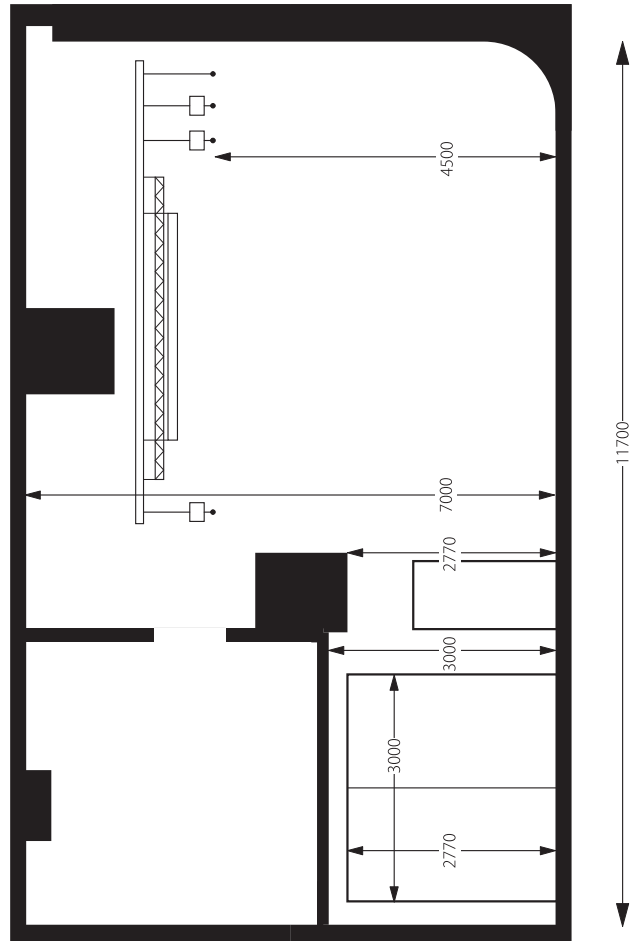

平面図

側面図

スタジオドールアップ

東京都中野区中野 2-19-2 中野第1 OSビル 1F - B2F

お問い合わせ TEL 03-5385-8881(代) FAX 03-5385-8887
お申し込み

title	
制作	
監督・演出	
撮影	
照明	
美術	

平面図

側面図