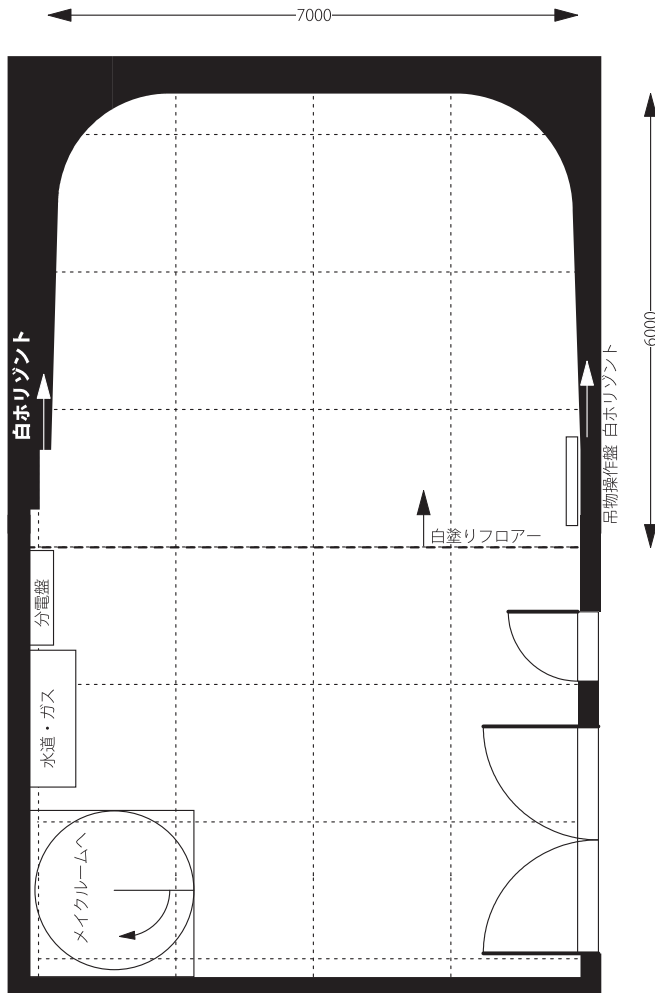

平面図

側面図

スタジオドールアップ

東京都中野区中野 2-19-2 中野第1 OSビル 1F - B2F

お問い合わせ TEL 03-5385-8881(代) FAX 03-5385-8887
お申し込み

title	
制作	
監督・演出	
撮影	
照明	
美術	

平面図

側面図