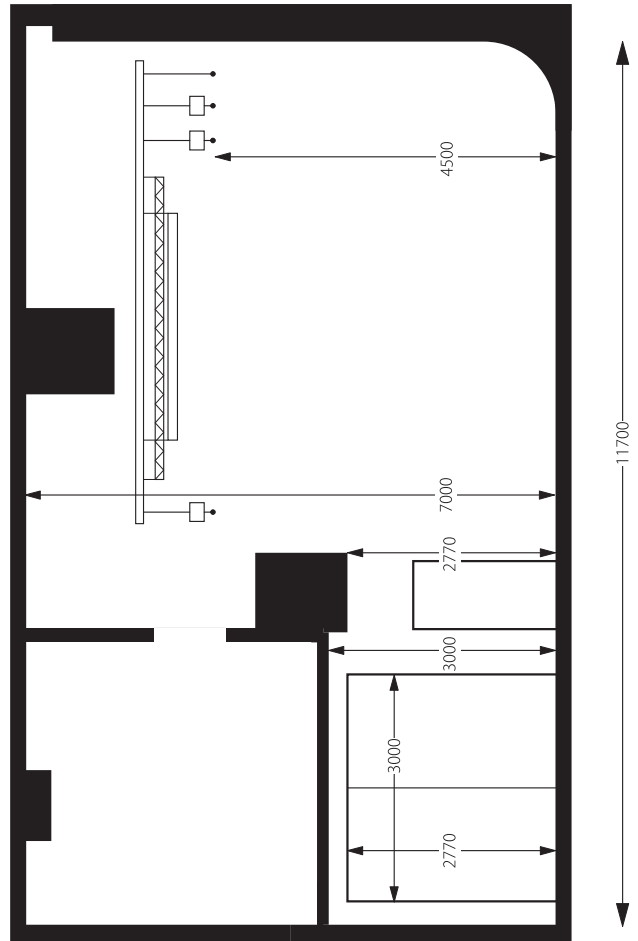

平面図

側面図

スタジオドールアップ

東京都中野区中野 2-19-2 中野第1 OSビル 1F - B2F

お問い合わせ TEL 03-5385-8881(代) FAX 03-5385-8887
お申し込み

title	
制作	
監督・演出	
撮影	
照明	
美術	

平面図

側面図