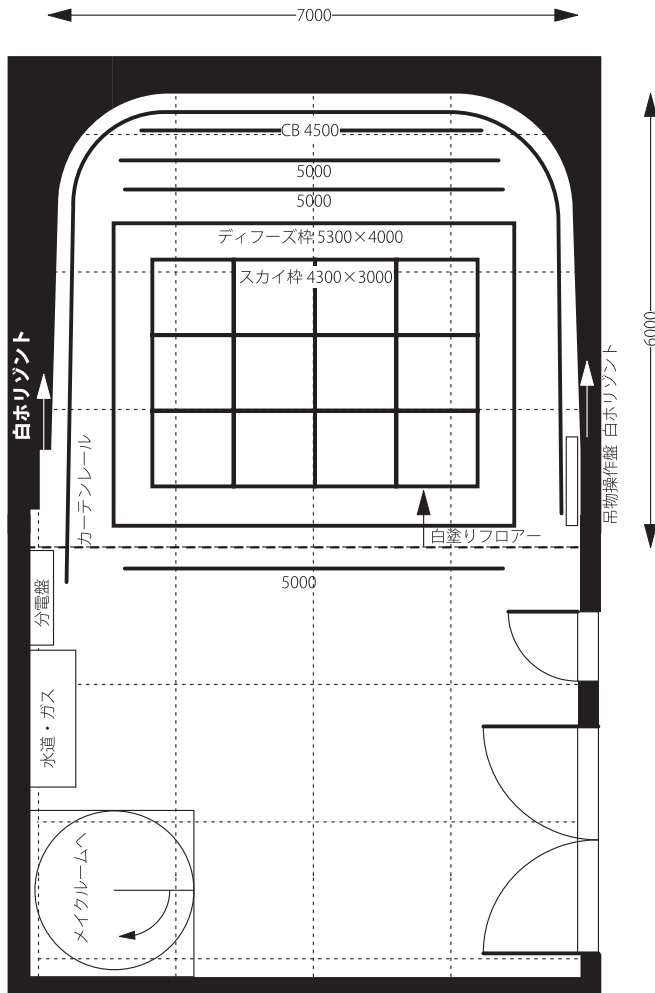

平面図

側面図

スタジオドールアップ

東京都中野区中野 2-19-2 中野第1 OSビル 1F - B2F

お問い合わせ TEL 03-5385-8881(代) FAX 03-5385-8887
お申し込み

title	
制作	
監督・演出	
撮影	
照明	
美術	

平面図

側面図