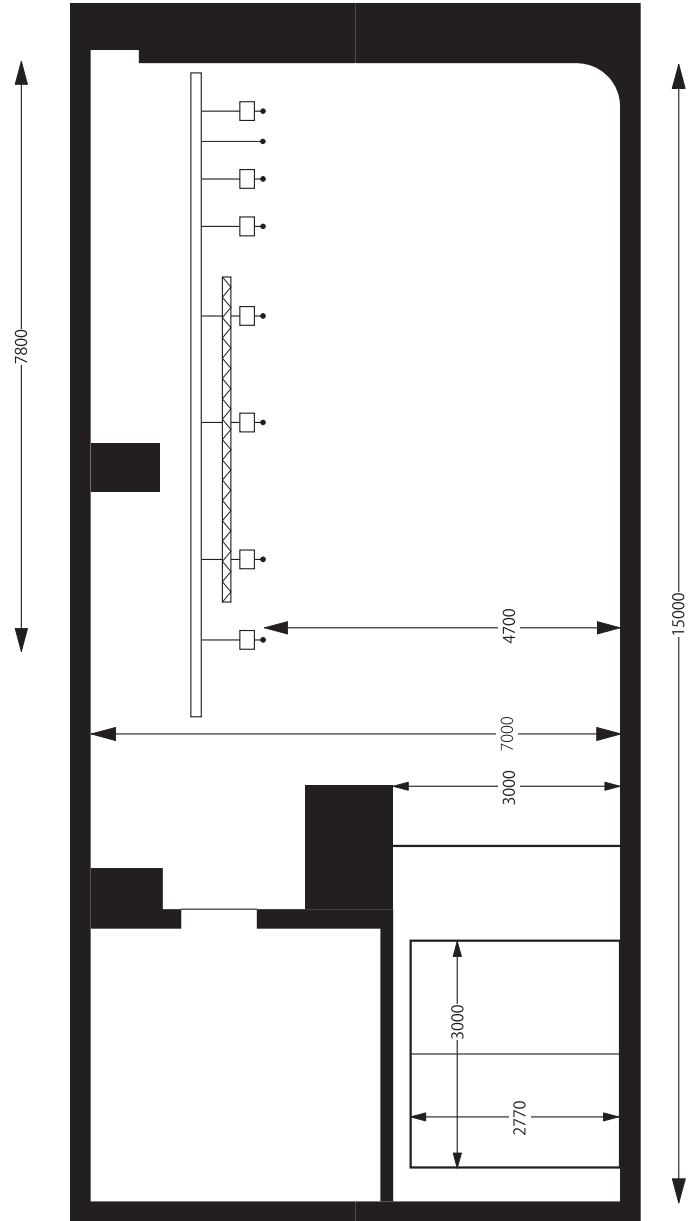

平面図

側面図

**スタジオ ドールアップ**

東京都中野区中野 2-19-2 中野第1 OSビル 1F - B2F

お問い合わせ TEL 03-5385-8881(代) FAX 03-5385-8887  
お申し込み

title	
制作	
監督・演出	
撮影	
照明	
美術	

平面図

側面図

**スタジオ ドールアップ**

東京都中野区中野 2-19-2 中野第1 OSビル 1F - B2F

お問い合わせ TEL 03-5385-8881(代) FAX 03-5385-8887  
お申し込み

title	
制作	
監督・演出	
撮影	
照明	
美術	