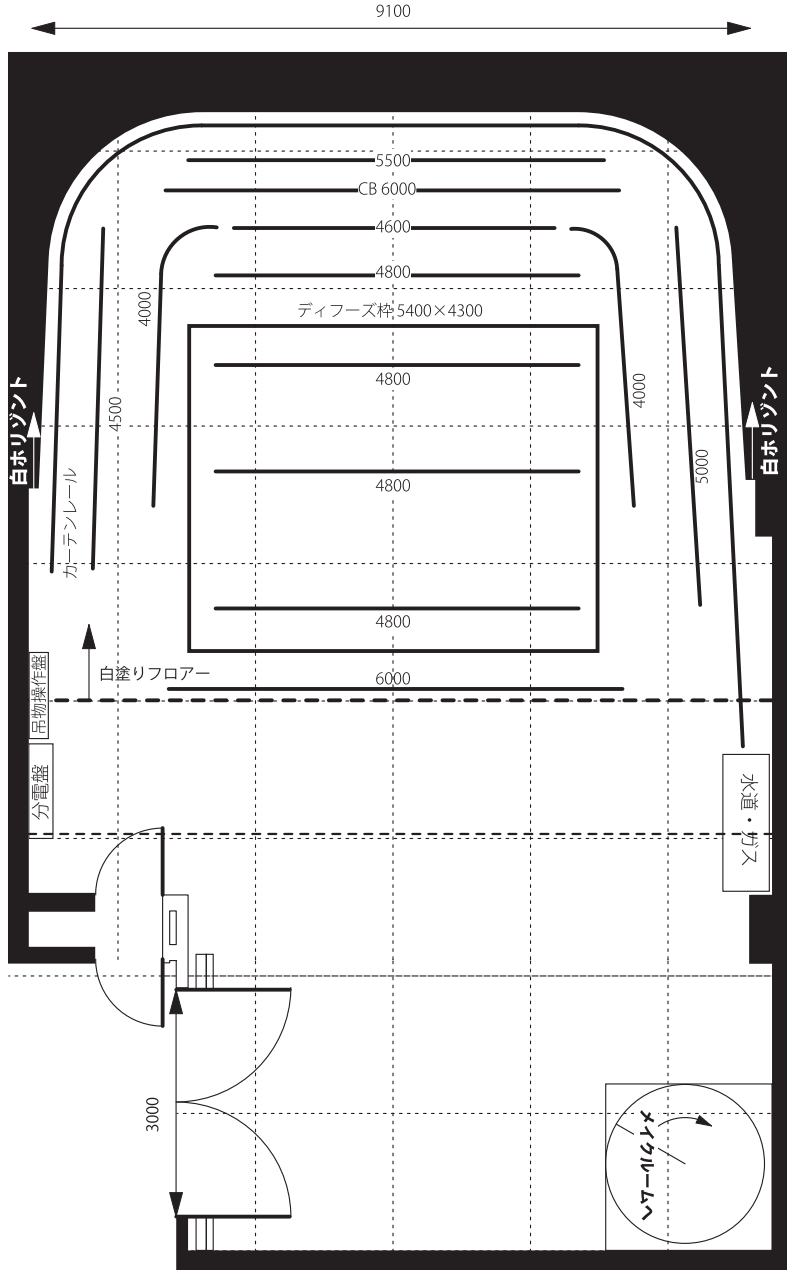

平面図

側面図

**スタジオ ドールアップ**

東京都中野区中野 2-19-2 中野第1 OSビル 1F - B2F

お問い合わせ TEL 03-5385-8881(代) FAX 03-5385-8887  
お申し込み

title	
制作	
監督・演出	
撮影	
照明	
美術	

平面図

側面図