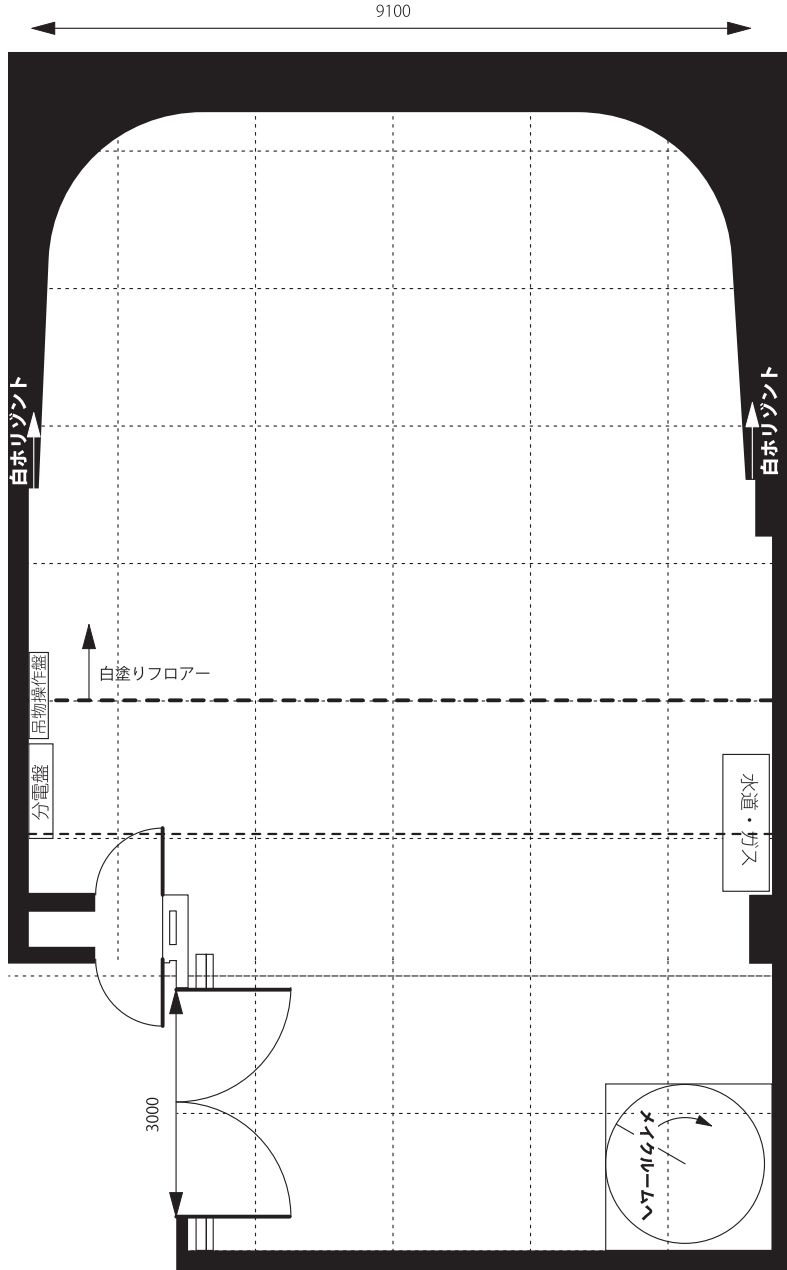

平面図

側面図

**スタジオ ドールアップ**

東京都中野区中野 2-19-2 中野第1 OSビル 1F - B2F

お問い合わせ TEL 03-5385-8881(代) FAX 03-5385-8887  
お申し込み

title	
制作	
監督・演出	
撮影	
照明	
美術	

平面図

側面図