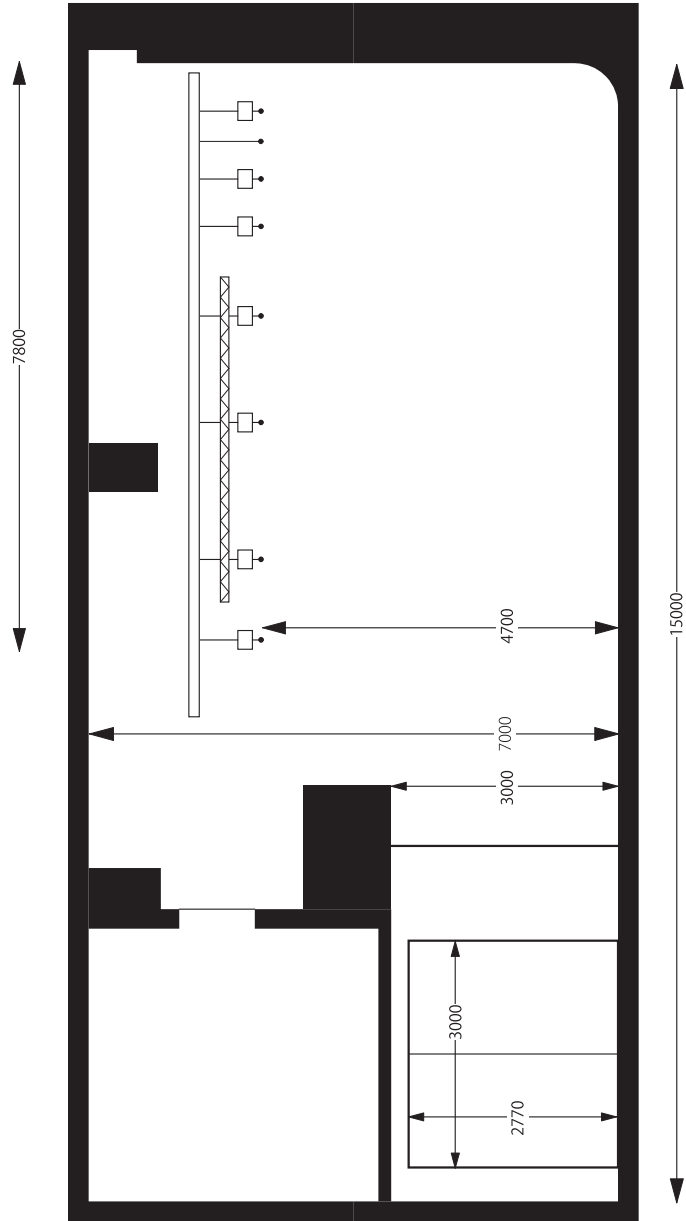

平面図

側面図

**スタジオ ドールアップ**

東京都中野区中野 2-19-2 中野第1 OSビル 1F - B2F

お問い合わせ TEL 03-5385-8881(代) FAX 03-5385-8887  
お申し込み

title	
制作	
監督・演出	
撮影	
照明	
美術	

平面図

側面図

**スタジオ ドールアップ**

東京都中野区中野 2-19-2 中野第1 OSビル 1F - B2F

お問い合わせ TEL 03-5385-8881(代) FAX 03-5385-8887  
お申し込み

title	
制作	
監督・演出	
撮影	
照明	
美術	