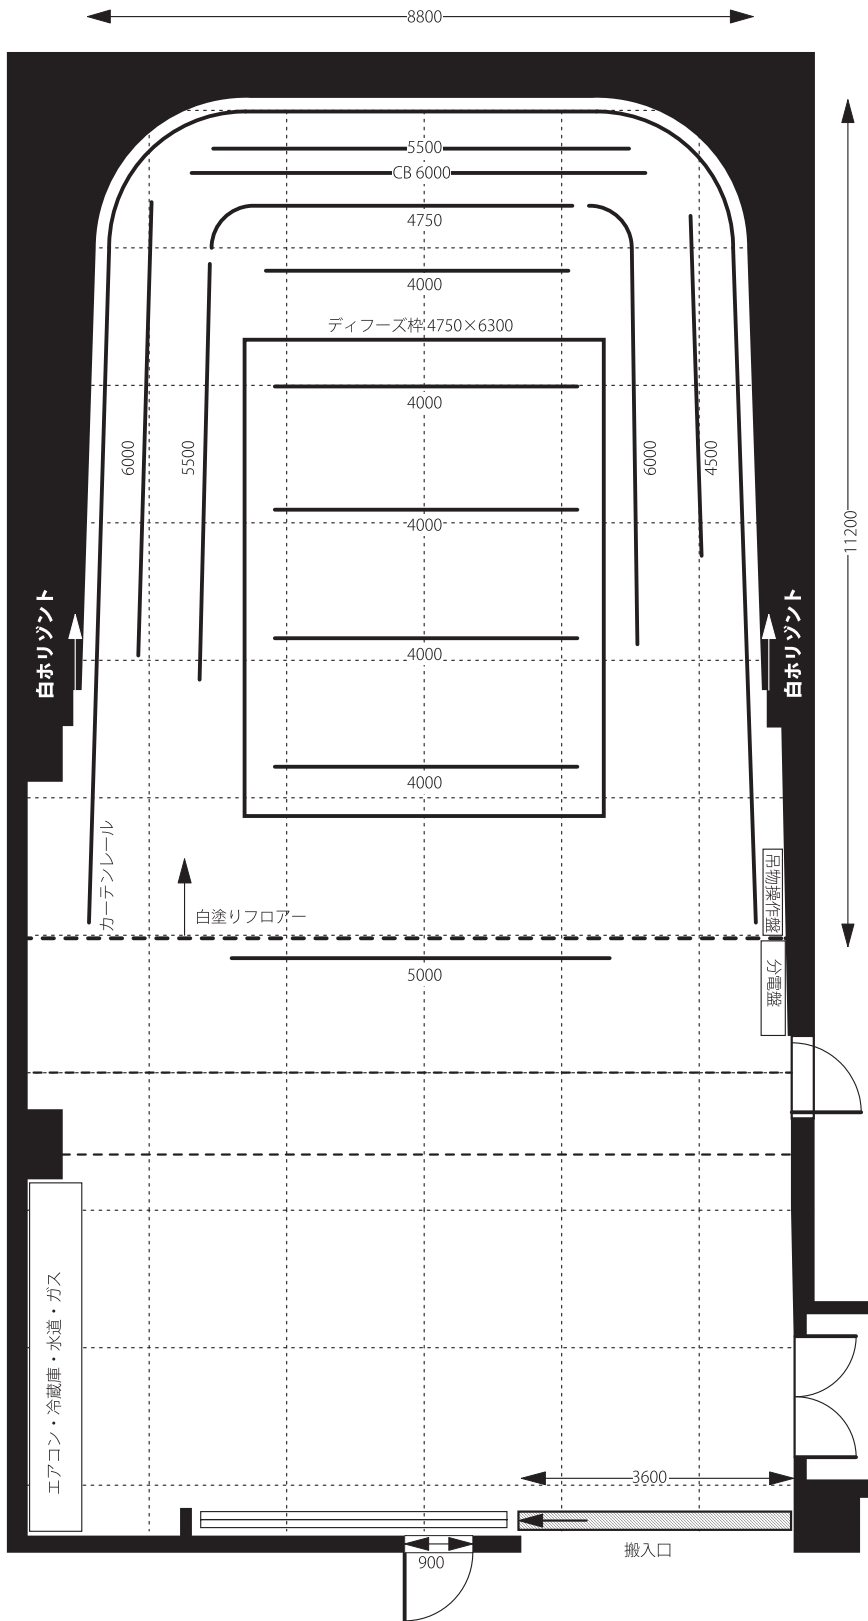

平面図

側面図

scale 1/100

1000m/m

1818m/m (1間)

スタジオドールアップ

東京都中野区中野 2-19-2 中野第 I OSビル 1F - B2F

お問い合わせ TEL 03-5385-8881(代) FAX 03-5385-8887

title	
制作	
監督・演出	
撮影	
照明	
美術	

平面図

側面図

scale 1/100

1000m/m

スタジオ ドールアップ

東京都中野区中野 2-19-2 中野第 I OSビル 1F - B2F

お問い合わせ
お申し込み