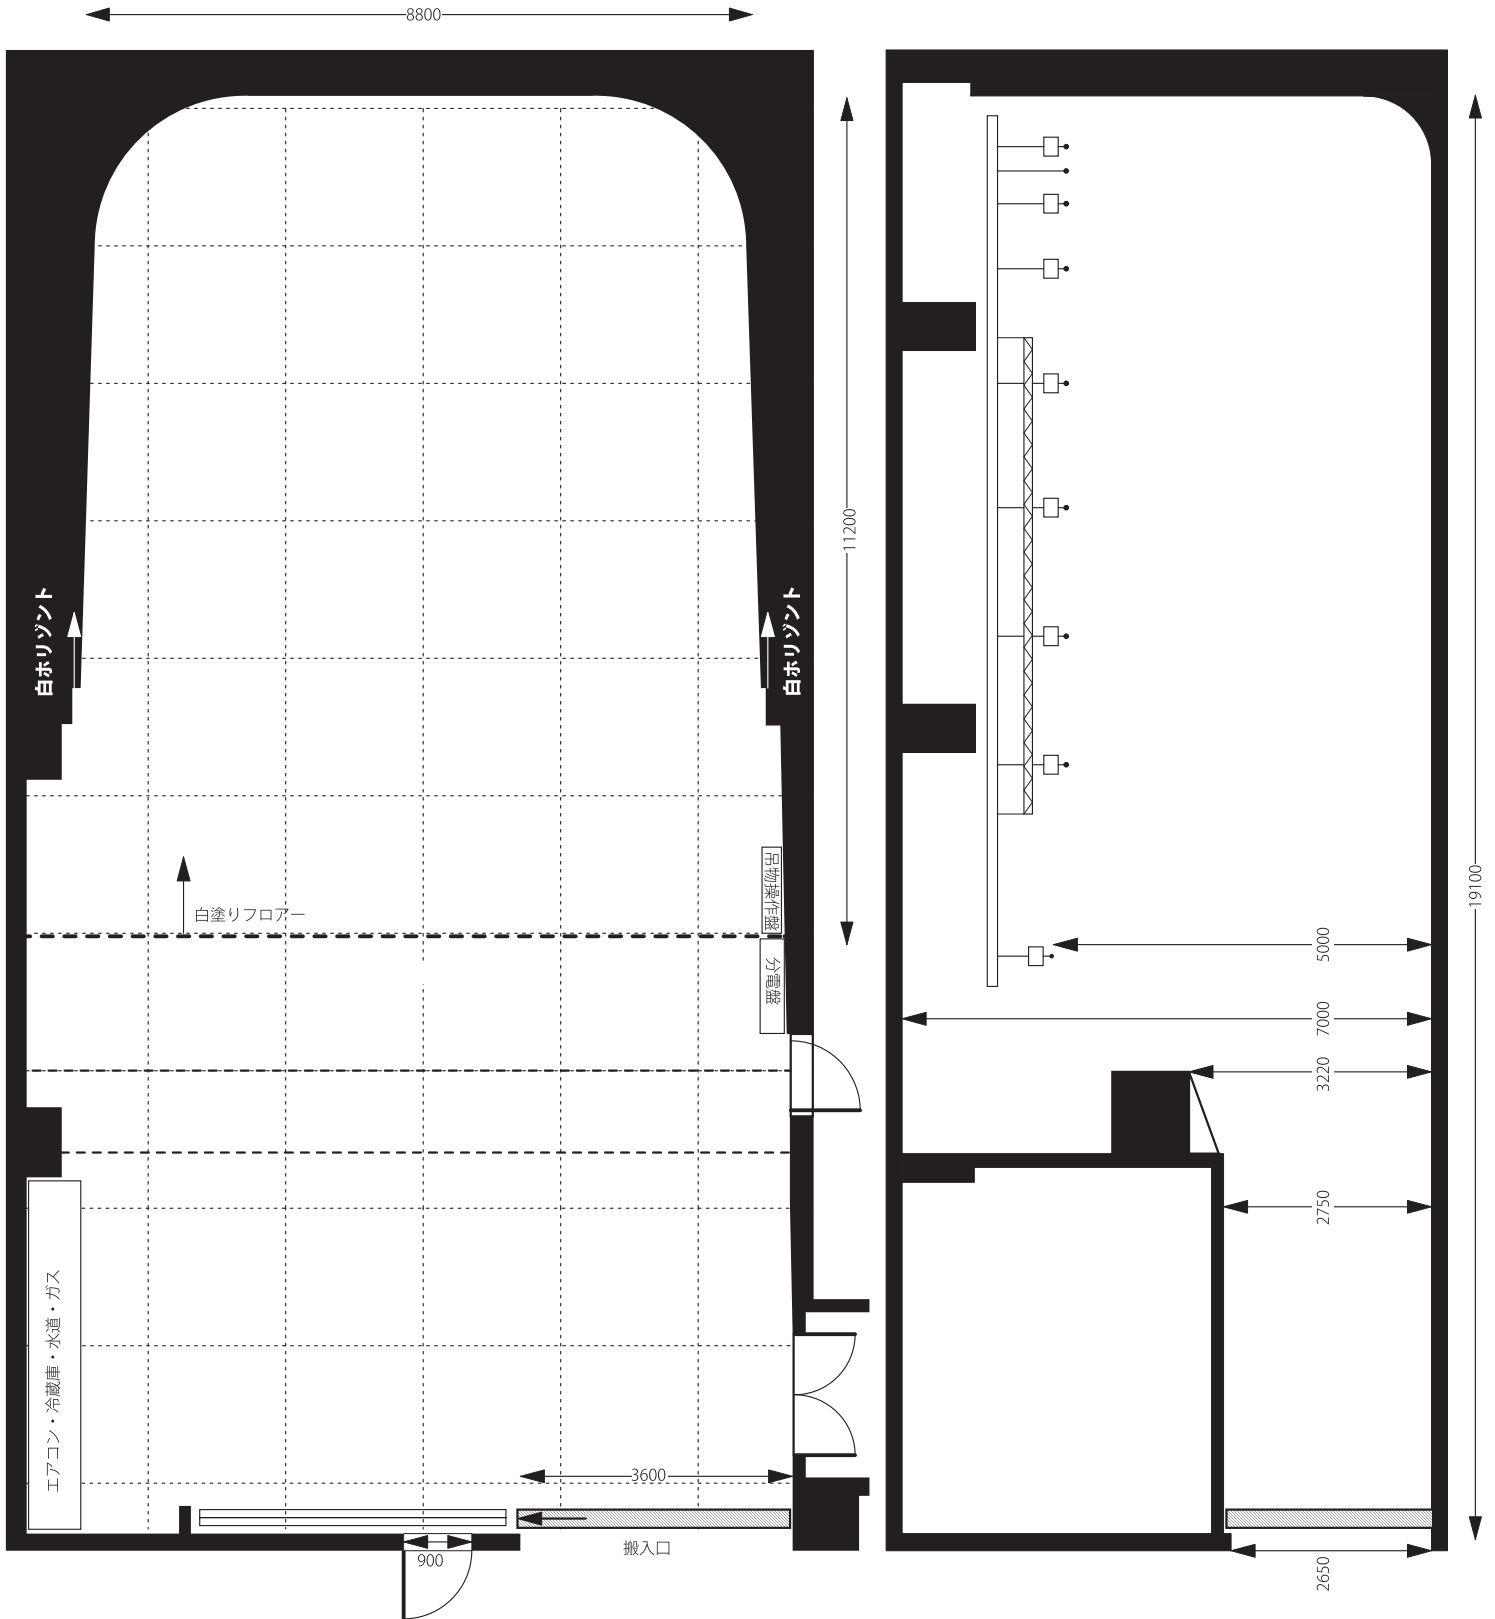

平面図

側面図

scale 1/100

1000m/m

1818m/m (1間)

スタジオドールアップ

東京都中野区中野 2-19-2 中野第 I OSビル 1F - B2F

お問い合わせ TEL 03-5385-8881(代) FAX 03-5385-8887

title	
制作	
監督・演出	
撮影	
照明	
美術	

平面図

側面図

scale 1/100

1000m/m

スタジオ ドールアップ

東京都中野区中野 2-19-2 中野第 I OSビル 1F - B2F

お問い合わせ
お申し込み