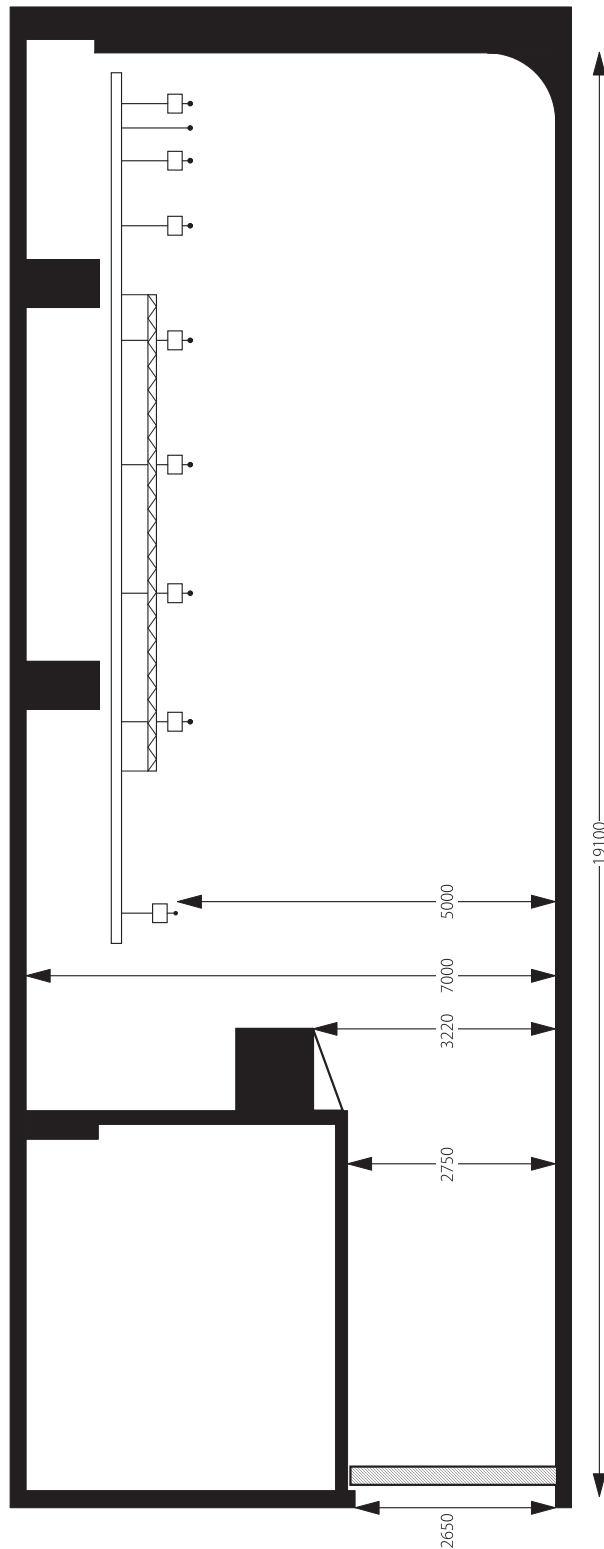

平面図

側面図

scale 1/100

1000m/m

1818m/m (1間)

スタジオドールアップ

東京都中野区中野 2-19-2 中野第 I OSビル 1F - B2F

お問い合わせ TEL 03-5385-8881(代) FAX 03-5385-8887

title	
制作	
監督・演出	
撮影	
照明	
美術	

平面図

側面図

scale 1/100

1000m/m

スタジオ ドールアップ

東京都中野区中野 2-19-2 中野第 I OSビル 1F - B2F

お問い合わせ
お申し込み